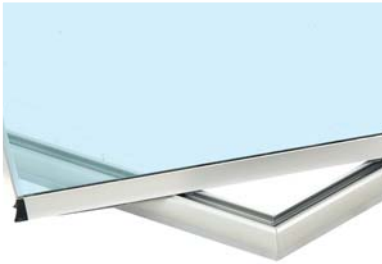

2006-B Balkon Camlama Sistemi

Her türlü balkona uyarlanabilmektedir.

Balkonunuzun her türlü hava şartlarında kullanmanızı sağlar.

Binalarda görüntü kirliliğini önler ve estetik katar.

Gürültü, toz ve rüzgarı keser.

Cam kanatlar iç mekana toplanabildiği için temizliği kolaydır.

Darbelere karşı dayanıklı ve emniyetlidir.