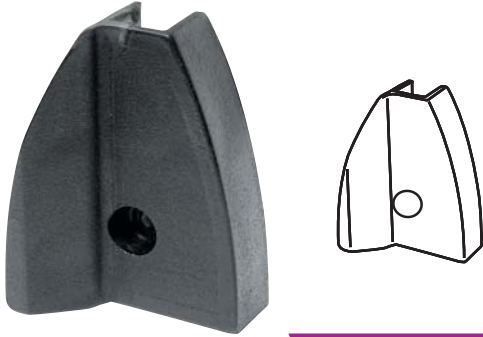

## 2006-B Balkon Camlama Sistemi Parçaları

Çatal

**BCS 08**

**BCS 09**

Stopper

Kapak Tutucu (plastik)

**BCS 10**

**BCS 11**

Kapak Tutucu  
(alüminyum)

Kanat Alın Kapağı (düz)

**BCS 12-A**

**BCS 12-B**

Kanat Alın Kapağı (düz)

Kanat Alın Kapağı (düz)

**BCS 12-C**

**BCS 12-D**