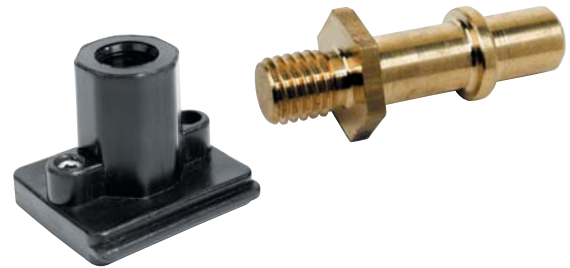

2006 - B / Balkon Camlama Sistemleri  
Aksesuar Katalođu

2006-B Balkon Camlama Sistemi

Kasa Profili

**BCS 01**

Kanat Profili

**BCS 02**

“U” Dikme Profili  
(yan çita)

**BCS 03-A**

“U” Dikme Profili  
(yan çita)

**BCS 03-B**

Teker

**BCS 04**

**BCS 05**

Katlanır Kılavuz

Kilit Takımı (alt -üst)

**BCS 06**

**BCS 07**

Menteşe Mili ve Yuvası