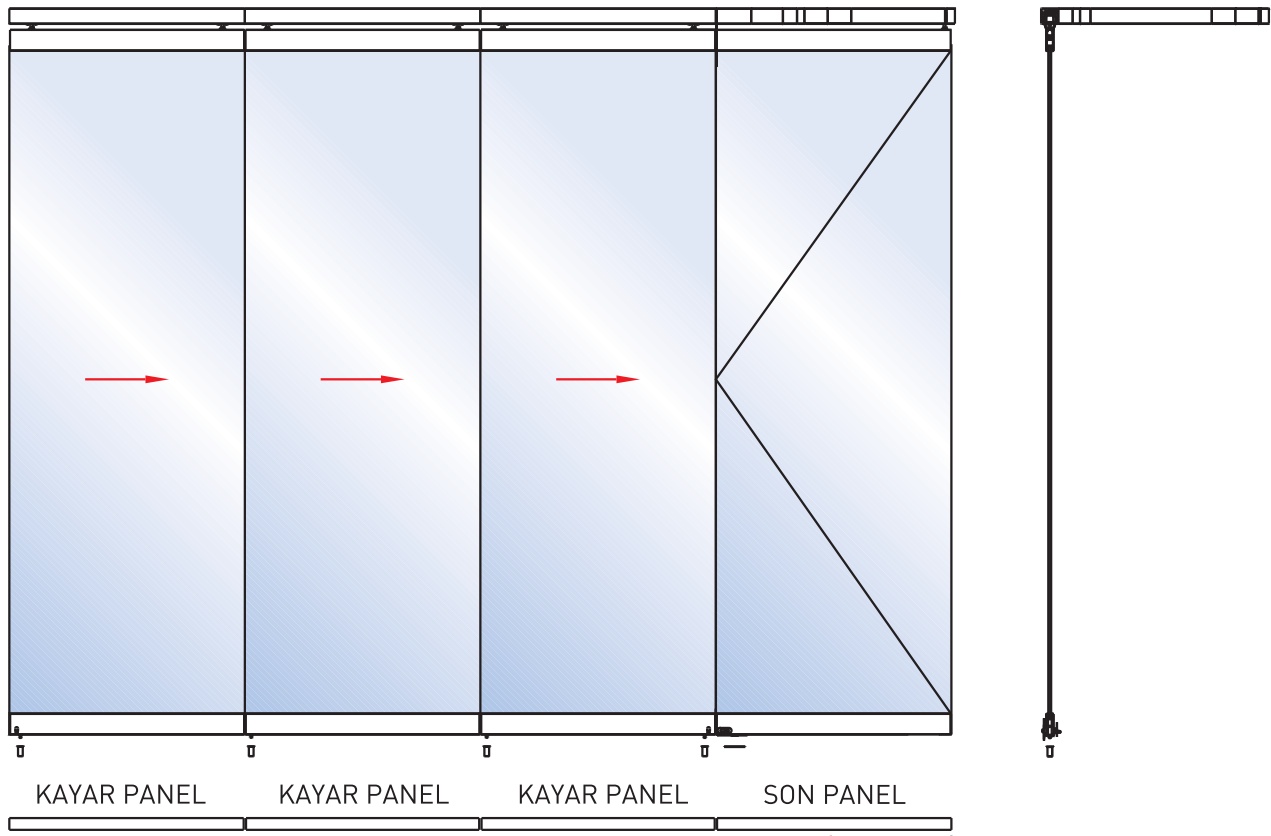

KCS - Üstten Askılı Katlanır Cam Sistemleri