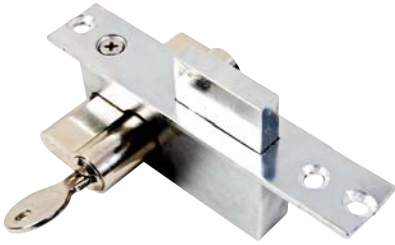

## KCS - Üstten Askılı Katlanır Cam Sistemi Parçaları

"Y" Dönüş  
Askı Ray Profili (Sağ)

**KCS 17**

**KCS 18**

Köşe Dönüş  
Askı Ray Profili

Dönüş Askı Ray Profili

**KCS 19**

**KCS 20**

Cam Kapı Pompası

Cam Kapı Kilit Takımı

**KCS 21**

- Üstten askılı eşiksiz katlanır sistem, mekanın komple açılabilmesi ve tamamının kapatılabilmesi sayesinde, oteller, mağazalar, cafeler, restaurantlar gibi mekanlarda genişlik ve rahatlık sağlamaktadır.
- Üstten askılı sistemde, yerde herhangi bir eşik olmaması, büyük avantaj sağlamaktadır.
- Mekanlara ve ebatlara göre 8 - 10 - 12 mm temperli cam kullanılmaktadır.