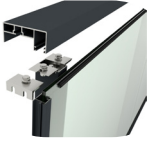

Cam Balkon sistemlerine uyumlu tek cam ve ısıcam seçenekleri ile binalarda uyumlu bir görünüm sağlar.

VGR Balustrade system provides a harmonious appearance in buildings with single glass and double glazing options compatible with Glass Balcony systems.

KÜPEŞTE PROFİLİ
HANDRUFF PROFILE

DİKME PROFİLİ
STEERING PROFILE

ÖZEL BAĞLANTI FLANŞI
SPECIAL CONNECTION FLANGE

Cam Kalınlığı
8 mm / 10 mm / 28 mm Temperli Isıcam
Glass Thicknesses
8 mm / 10 mm / 28 mm Tempered Double Glass

Profil Rengi
Colour opt. for profiles

-  Naturel Eloksal / Natural Anodised
-  Bronz Eloksal / Bronze Anodised
-  Ral 7016 Antrasit Mat / Anthracite Matt

Yağmurlu hava koşullarına, kar suyuna ve rüzgara karşı büyük direnç.