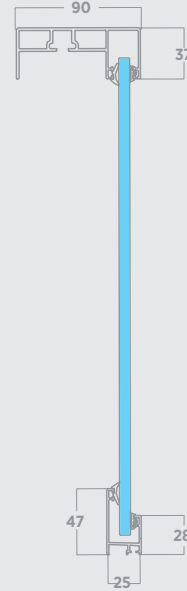

Cam Balkon sistemlerine uyumlu tek cam ve ısıcam seçenekleri ile binalarda uyumlu bir görünüm sağlar.

VGR Balustrade system provides a harmonious appearance in buildings with single glass and double glazing options compatible with Glass Balcony systems.

Cam Kalınlığı
8 mm / 10 mm / 28 mm Temperli Isıcam
Glass Thicknesses
8 mm / 10 mm / 28 mm Tempered Double Glass

Profil Rengi
Colour opt. for profiles

- Naturel Eloksal / Natural Anodised
- Bronz Eloksal / Bronze Anodised
- Ral 7016 Antrasit Mat / Anthracite Matt

Yağmurlu hava koşullarına, kar suyuna ve rüzgara karşı büyük direnç.

Great resistance to weather conditions of rain, snow humidity and wind.

VGR