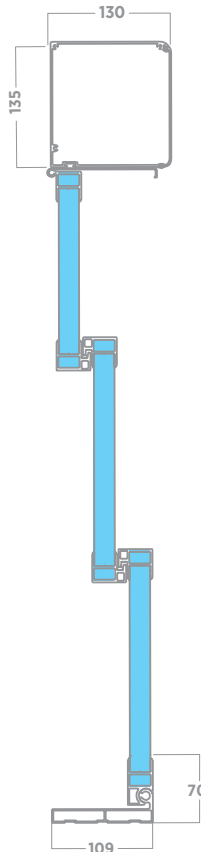

AÇILABİLİR PANEL
OPENABLE PANEL

PLUS KOL
PLUS HANDLE

KÜPEŞTE PROFİLİ
SECURITY PROFILE

EMNİYET KİLİDİ
SECURITY LOCK

ZİNCİRLİ
CHAIN

KAYIŞLI
BELT

Cam Kalınlığı
21 mm Temperli Isı Yalıtımlı Cam

Glass Thicknesses
21 mm Tempered Heat Insulated Glass

Profil Rengi
Colour opt. for profiles

Ral 7016 Antrasit Mat / Anthracite Matt

Uzaktan Kumandalı
Remote Control

Maks. gen.
4000 mm

Max. width
4000 mm

Maks. yük.
3000 mm

Max. height
3000 mm

Aksesuar Rengi
Accessory Color